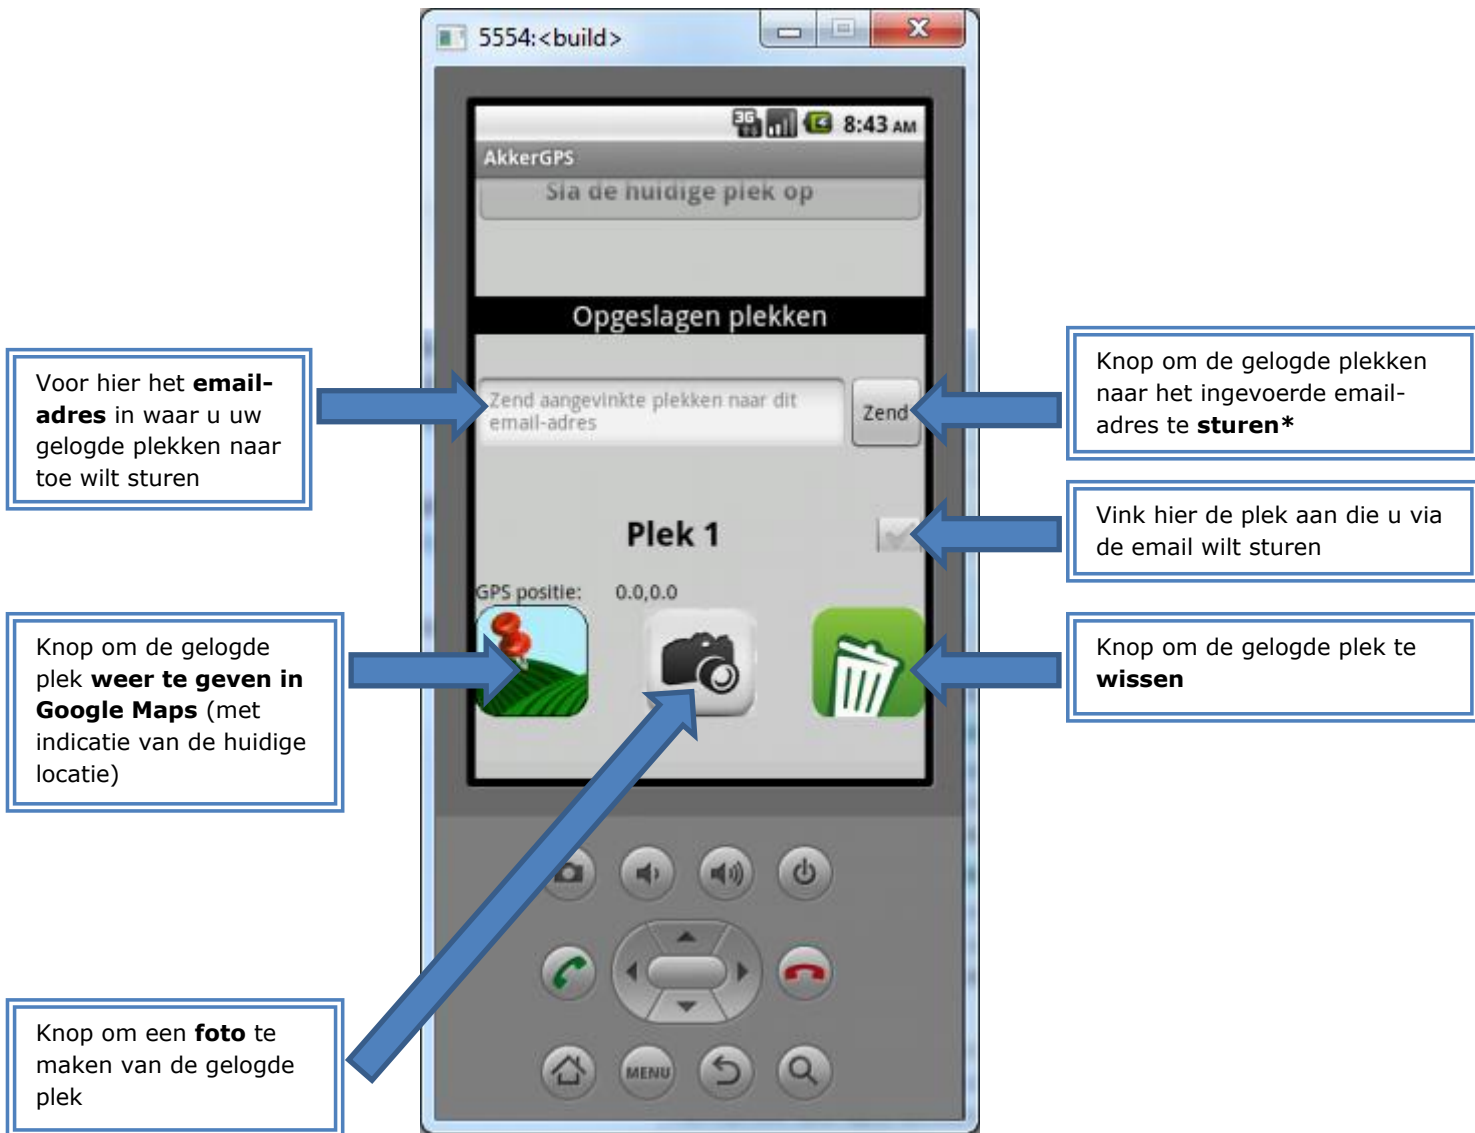

Handleiding AkkerGPS

Keuzescher
(aanvinken) om een
locatie te typeren

Knop om **GPS ontvanger** van
de telefoon te **(her)activeren**

Huidige GPS positie
weergegeven in
breedtegraden (latitude) en
lengtegraden (longitude)

Tekstveld om een verdere **beschrijving** te geven aan de typering.
VB: Phytophthora
Aardappel
Perceel "Langs snelweg"

Knop om de **locatie van de plek** in het geheugen van de telefoon **op te slaan**

Alle opgeslagen plekken (maximaal 3) worden hieronder weergegeven

Zend aangevinkte plekken naar dit email-adres

Zend

* Afhankelijk van de telefoon wordt een email-bericht samengesteld met de gelogde GPS locatie van de plek. Het email-bericht heeft de volgende opmaak:

Titel: Gelogde GPS coördinaten AkkerGPS

Plek 1
 Fosfaatgebrek-PerceelDijk-Graan
 Latitude:52.53954
 Longitude:5.56189
<http://maps.google.com/maps?q=Fosfaatgebrek-PerceelDijk-Graan@52.53954,5.56189>

Door op deze link (URL) te klikken laat **Google Maps de gelogde plek zien**