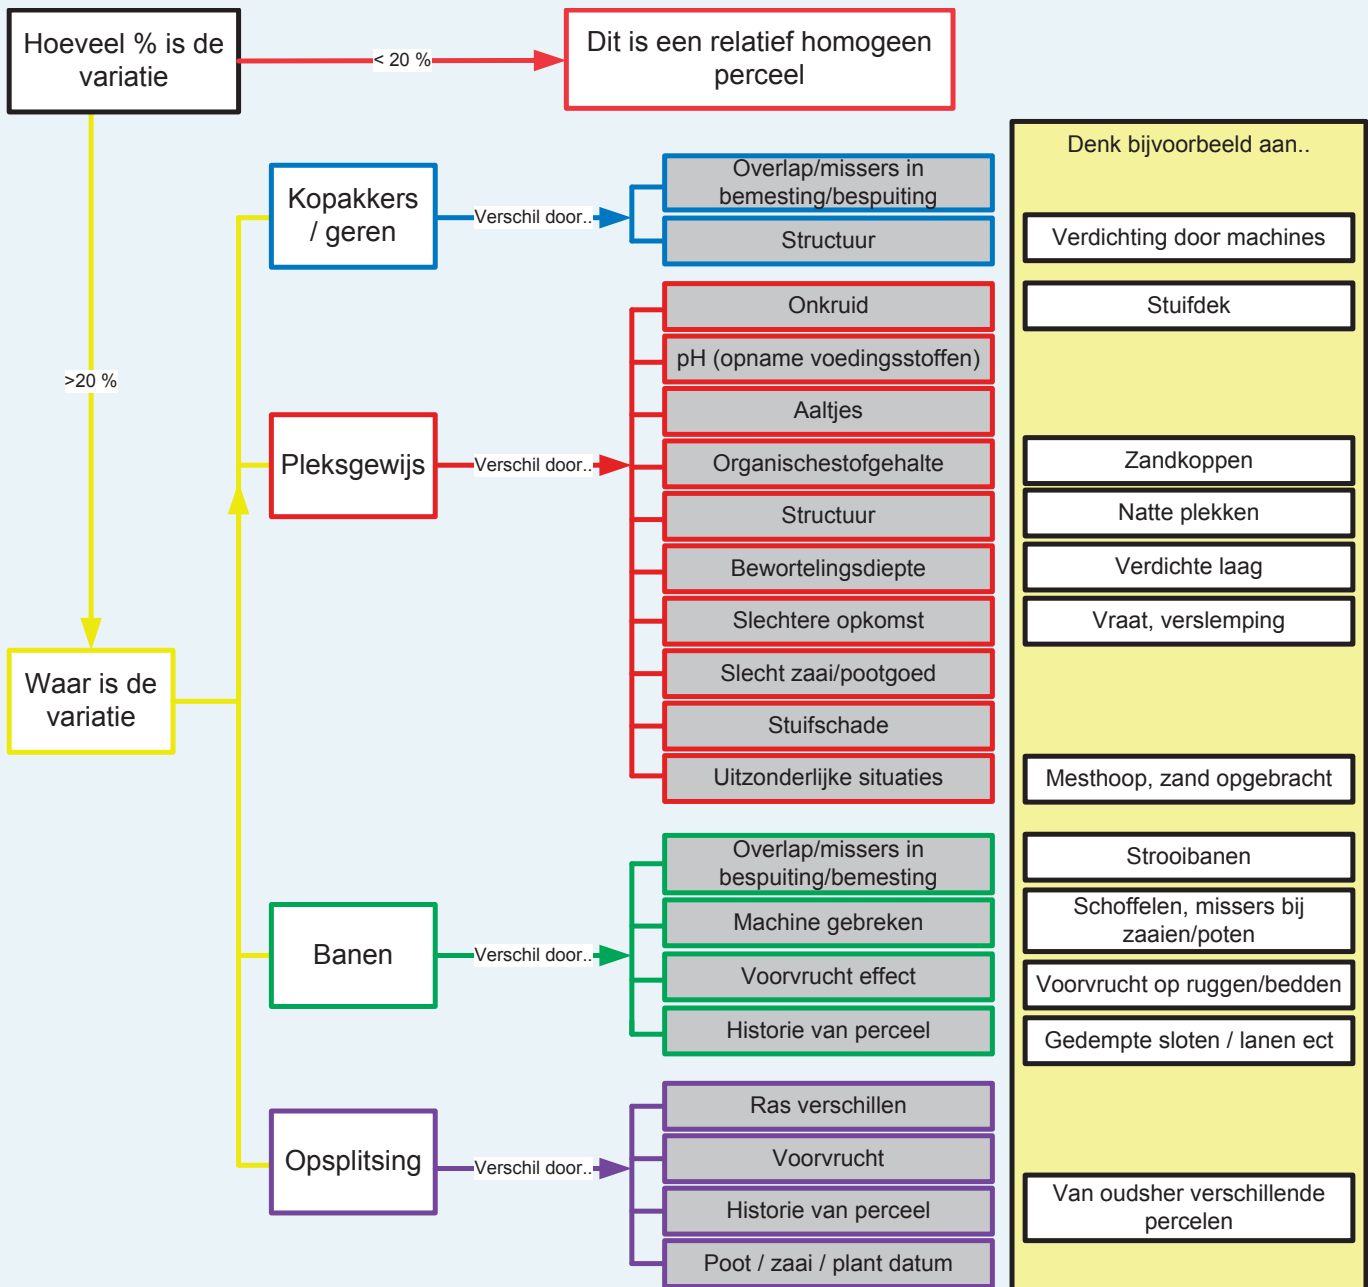

# Checklist ALGEMEEN

Download gratis de checklisten van aardappelen, graan en suikerbieten op: [www.perceelcentraal.nl](http://www.perceelcentraal.nl)

\* de pixel grootte (oppervlakte die 1 puntje op de kaart vertegenwoordigt) bepaalt in hoever verschillen binnen het perceel ook werkelijk zichtbaar (kunnen) zijn op de kaart.  
Ter indicatie: luchtfoto is 1 m<sup>2</sup>, satellietfoto is 100 m<sup>2</sup>